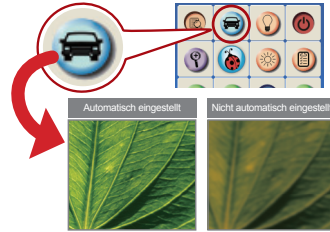

Automatische Einstellung

Einzelne Tasten sind im Standfuß der DC125 eingebaut, sodass die DC125 Farbe, Fokus und Helligkeit automatisch mit einer leichten Berührung korrigiert und fortlaufend perfekte Bildqualität liefert.

Technische Daten

Zoomfunktion	Mechanischer Zoom : 8x, Digitalzoom : 8x
Ausgabeauflösung	XGA, SXGA, 720p, 1080p, UXGA, QXGA (2048 x 1536)
Hohe Farbwiedergabe	ΔE^*_{ab} 8,58 (Mittelwert)
SNR	51 dB
Schärfe	MTF, 1102 Zeilen
Nahaufnahme	4 cm
Aufnahmebereich	Max. 420 x 315 mm
Bildrate	30 Bilder/s
Lampe	Eingebaute LED im Kamerakopf
Stromversorgung	Stromversorgung über USB-Bus

USB-Bildübertragung	USB 2.0-Übertragung in Hochgeschwindigkeit (480 Mb/s)
Video-/Audioaufnahme	Ja, über Software
Eingebautes Mikrophon	Ja
Bildaufzeichnung	Aufnahme einzelner oder fortlaufender Bilder
Automatische Einstellung	Ja, Bildoptimierung
Bilddrehung	0°, 180°, Kippen, Spiegeln
Diebstahlsicherung	Anschluss für Kensington-Schloss
Kostenlose Lumens-Software	Unterstützt PCs mit Windows 8, 7, XP, Vista und Mac OS X; WIA- und TWAIN-Oberfläche
Optionales Zubehör	DC-A11-Funkmodul