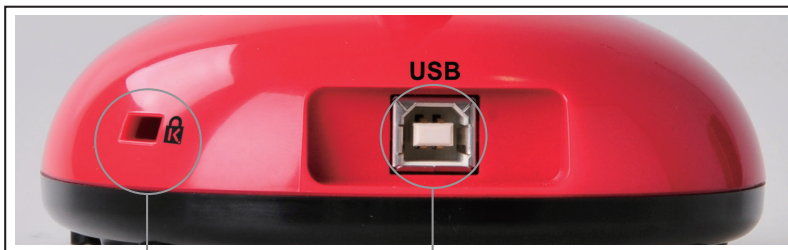

Benutzeroberfläche

Anschluss für Kensington-Schloss

USB 2.0