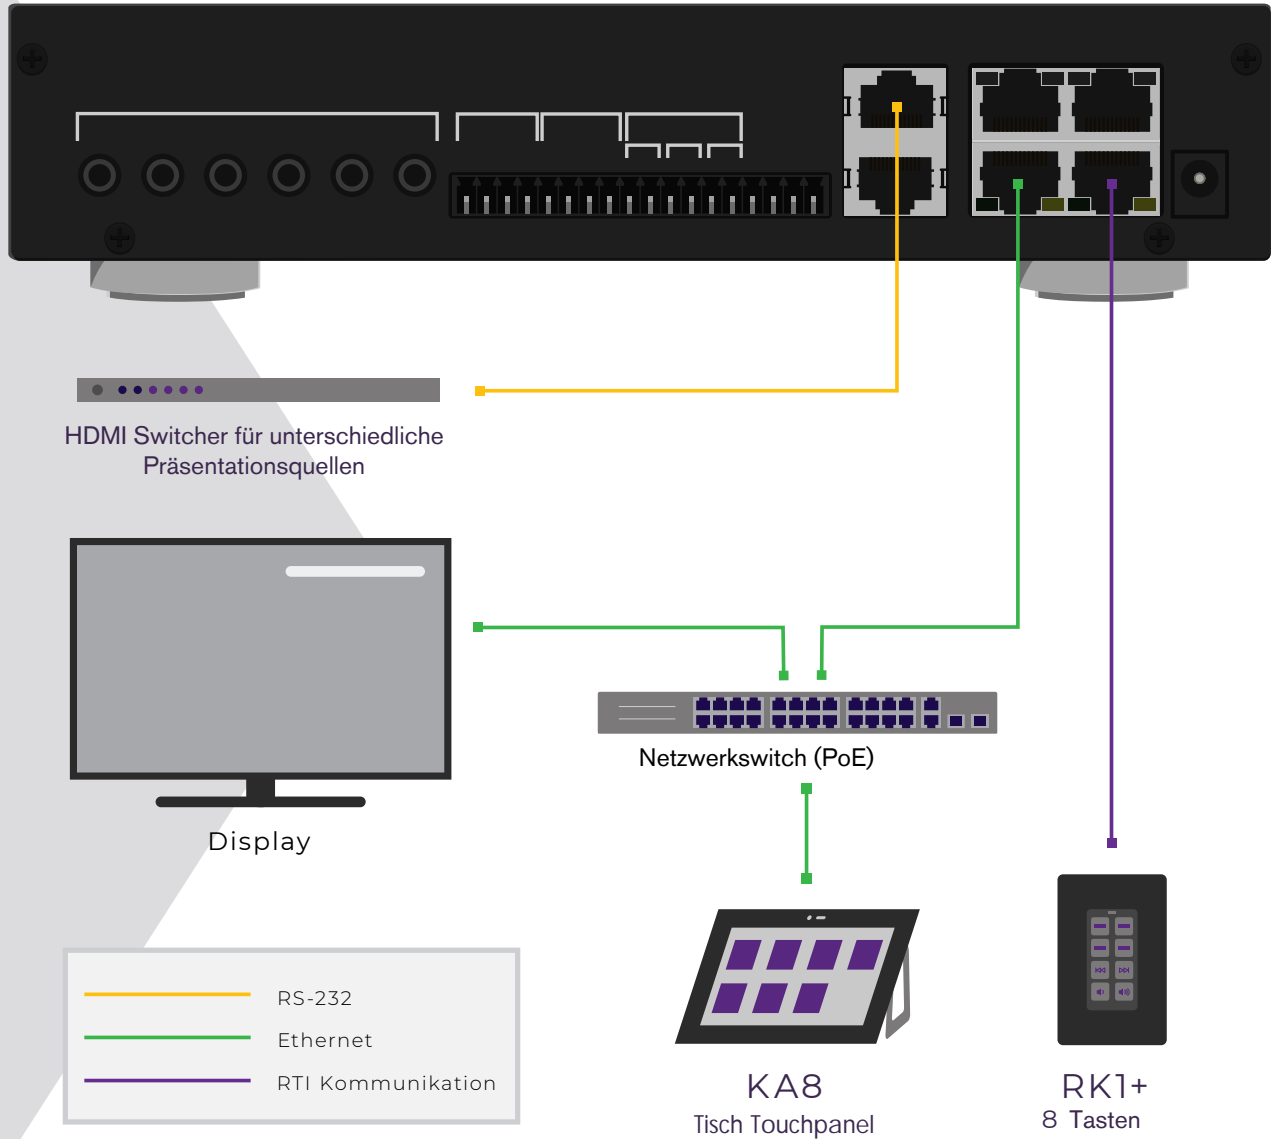

XP6-S Steuerungscontroller

Produkt	Beschreibung	Listenpreis UVP
28XP6s	Prozessor mit 3x RS232 (2-way), 6x MPIO Ports (1-way), 3x Relais, 3x Voltage Input Ports, Programmierbar über USB oder Ethernet, Echtzeituhr für zeitgesteuerte Events.	813,70 CHF
28KA8B + 28KA-8STAND	8" Tisch-/Wandeinbau Touchpanel schwarz. Kamera, Lautsprecher, Mikrofon. Netzwerk mit PoE. Inkl. Tisch-Standfuß	1.131,97 CHF + 54,59 CHF
Gesamt		2.000,26 CHF

Stand: 05/2021. Zzgl. gesetzl MwSt.