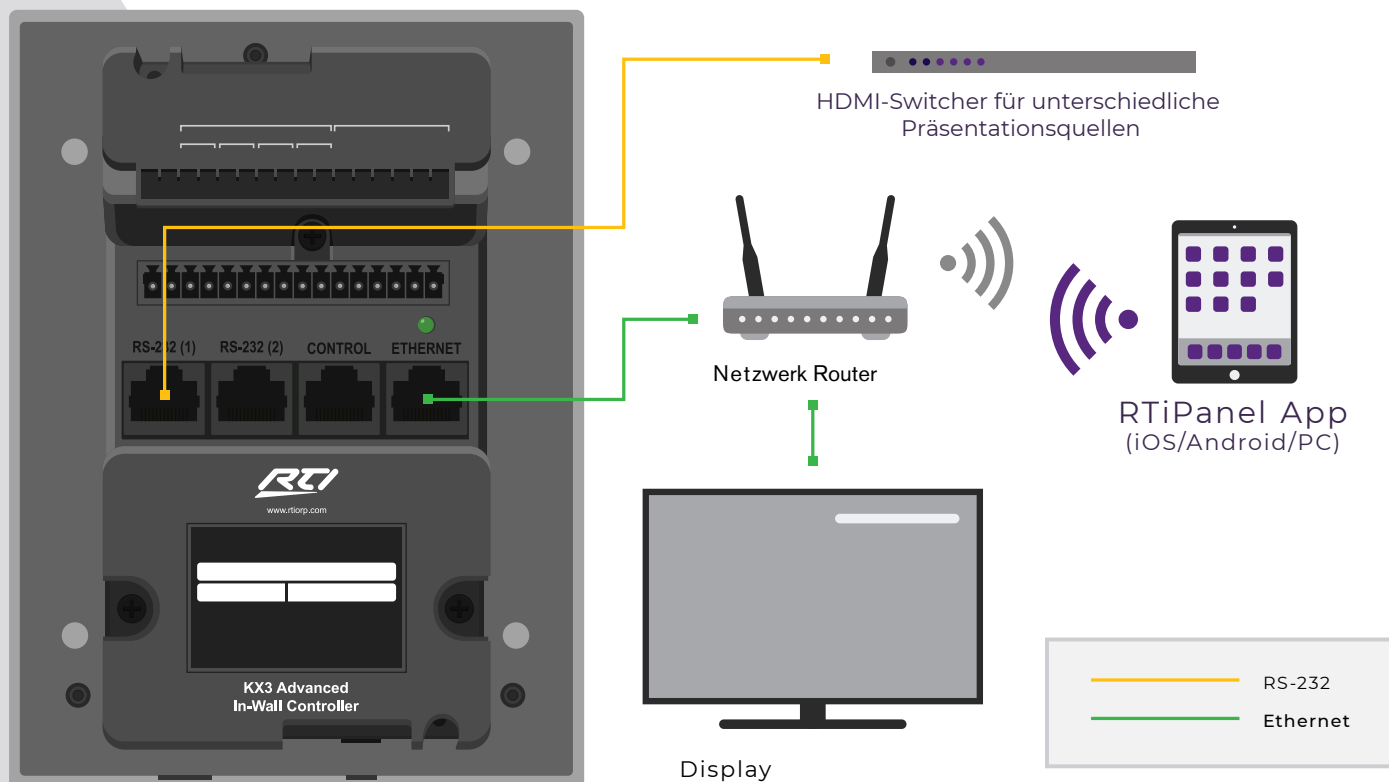

KX3 Einbautouchpanel mit integriertem Controller

Produkt	Beschreibung	Listenpreis UVP
28KX3	3.5" Einbau Touch Panel, 480x800 WVGA LCD mit Multitouch Bildschirm, 10/100 Base-T Ethernet, 802.11 WiFi, integrierte Kamera, Mikrophon, Lautsprecher. Integrierter Controller mit IR, RS232 und Relais-Ausgängen. Weiße Abdeckung im Lieferumfang. Gerätemaße: 110,5 mm x 149,25 mm, Einbauausschnittmaß: 74,7 mm x 131,8 mm	906,40 CHF
28RTIPSL	XP-Controller RTiPanel Einzel-Lizenz für iOS und Android Smartphones und Tablets sowie ein Virtual Panel (Windows PC)	162,74 CHF
Gesamt		1.069,14 CHF

Stand: 05/2021. Zzgl. gesetzl. MwSt.

XP6-S Steuerungscontroller

Produkt	Beschreibung	Listenpreis UVP
28XP6s	Prozessor mit 3x RS232 (2-way), 6x MPIO Ports (1-way), 3x Relais, 3x Voltage Input Ports, Programmierbar über USB oder Ethernet, Echtzeituhr für zeitgesteuerte Events.	813,70 CHF
28KA8B + 28KA-8STAND	8" Tisch-/Wandeinbau Touchpanel schwarz. Kamera, Lautsprecher, Mikrofon. Netzwerk mit PoE. Inkl. Tisch-Standfuß	1.131,97 CHF + 54,59 CHF
Gesamt		2.000,26 CHF