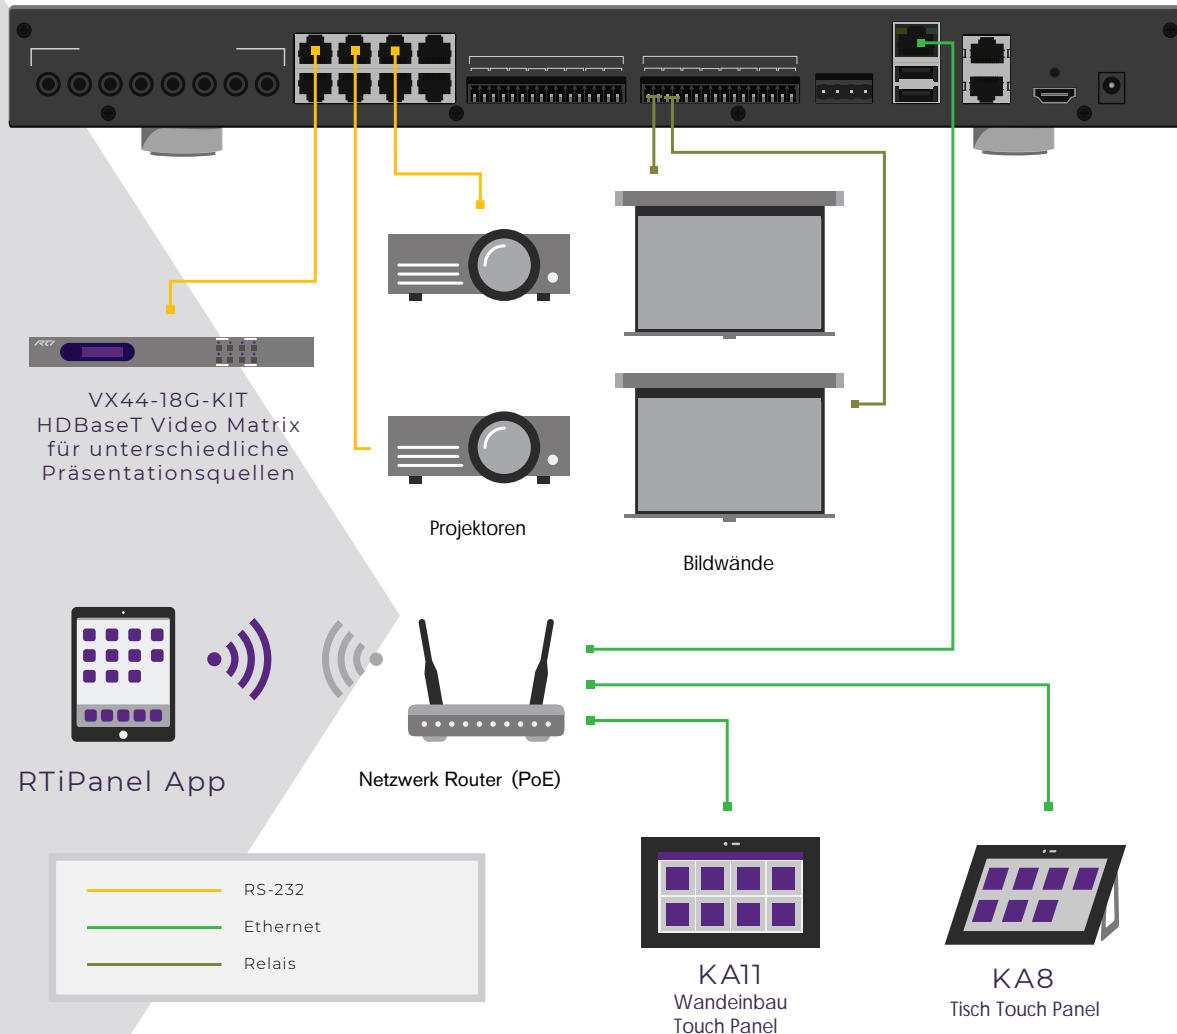

Stand: 05/2021. Zzgl. gesetzl. MwSt.

XP6-S Steuerungscontroller

Produkt	Beschreibung	Listenpreis UVP
28XP6s	Prozessor mit 3x RS232 (2-way), 6x MPIO Ports (1-way), 3x Relais, 3x Voltage Input Ports, Programmierbar über USB oder Ethernet, Echtzeituhr für zeitgesteuerte Events.	813,70 CHF
28KA8B + 28KA-8STAND	8" Tisch-/Wandeinbau Touchpanel schwarz. Kamera, Lautsprecher, Mikrofon. Netzwerk mit PoE. Inkl. Tisch-Standfuß	1.131,97 CHF + 54,59 CHF
Gesamt		2.000,26 CHF

Stand: 05/2021. Zzgl. gesetzl MwSt.

It's Under Control®

Applikationsbeispiel Großer Konferenzraum

XP-8v Control Prozessor

Produkt	Beschreibung	Listenpreis UVP
28XP8V	Prozessor mit 8x RS232 (2-way), 8x MPIO Ports (1-way), 8x Relais, 8x Input Ports, HDMI-Ausgang für OSD, 1HE 19" Gehäuse, Programmierbar über USB oder Ethernet, Echtzeituhr für zeitgesteuerte Events. Anschluss für RM433 Antenne oder ZM-24 Transceiver.	2.049,70 CHF
28KA11B	11" Tisch-/Wandeinbau Touchpanel schwarz. Kamera, Lautsprecher, Mikrofon. Netzwerk mit PoE. Tisch-Standfuß als Zubehör erhältlich. Einbaudose für Trockenbauwände im Lieferumfang	1.904,47 CHF
28KA8B + 28KA8STAND	8" Tisch-/Wandeinbau Touchpanel schwarz. Kamera, Lautsprecher, Mikrofon. Netzwerk mit PoE. Inkl. Tisch-Standfuß	1.131,97 CHF + 54,59
28RTIPSL	XP-Controller RTiPanel Einzel-Lizenz für iOS und Android Smartphones und Tablets sowie ein Virtual Panel (Windows PC)	162,74 CHF
28VX4418G-KIT	4x4 HDBaseT Matrix Kit inkl. VRX70-18G HDBaseT Receiver (PoH) im Lieferumfang. HDMI 2.0 und HDCP 2.2 Standard, EDID Management, steuerbar via RS-232 & Infrarot. 4K bis zu 40m / 1080p bis zu 70m	3.193,00 CHF
Gesamt		8.496,47 CHF